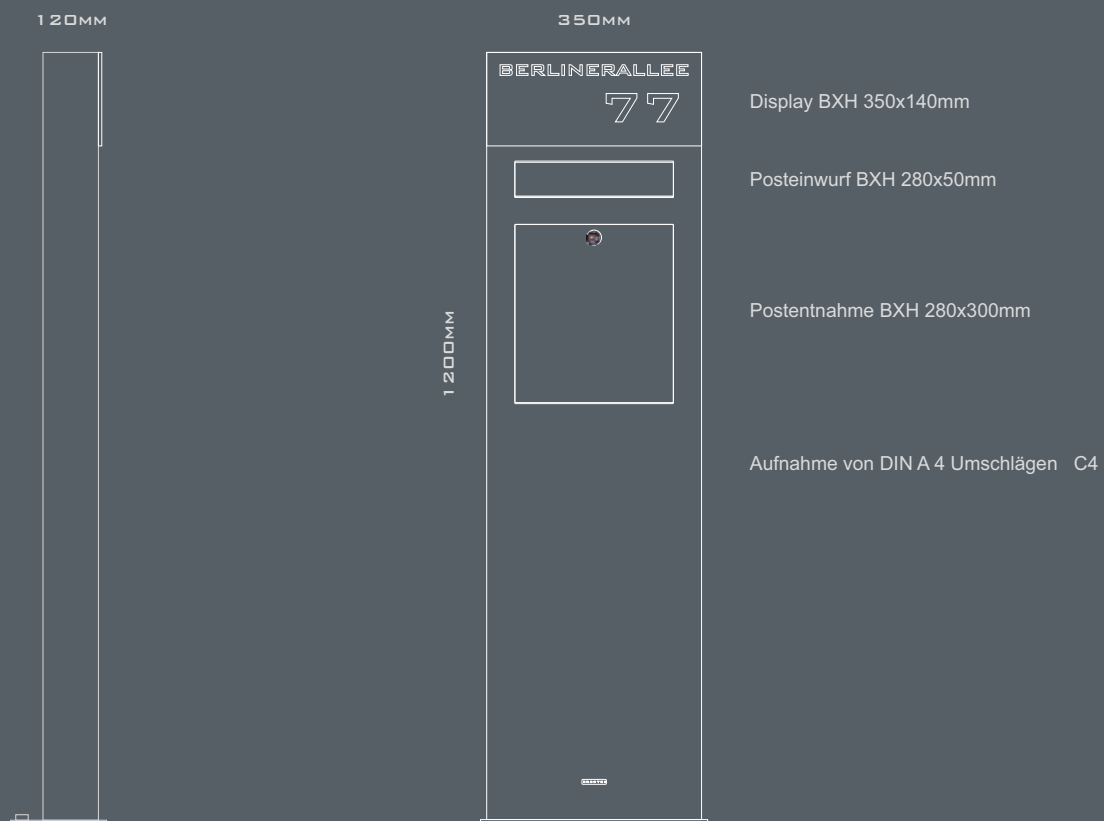

BRIEFKASTENSTELLEN

S 1000 BASIC

## S 1000 BASIC

Briefkastenkorpus aus 3mm Aluminium, Bodenplatte 6mm. Display 3mm Spezialkunststoffglas mit Hartbeschichtung

### S 1000 BASIC

Wählen Sie die passende Höhe aus oder geben Sie die in cm ein.

999,00 €

120cm

120cm Höhe

1200,00 €

1400cm

140cm Höhe

1400,00 €

1600cm

160cm Höhe

1600,00 €

1800cm

180cm Höhe

Eigenangabe in cm

Beschriftungsbeispiele