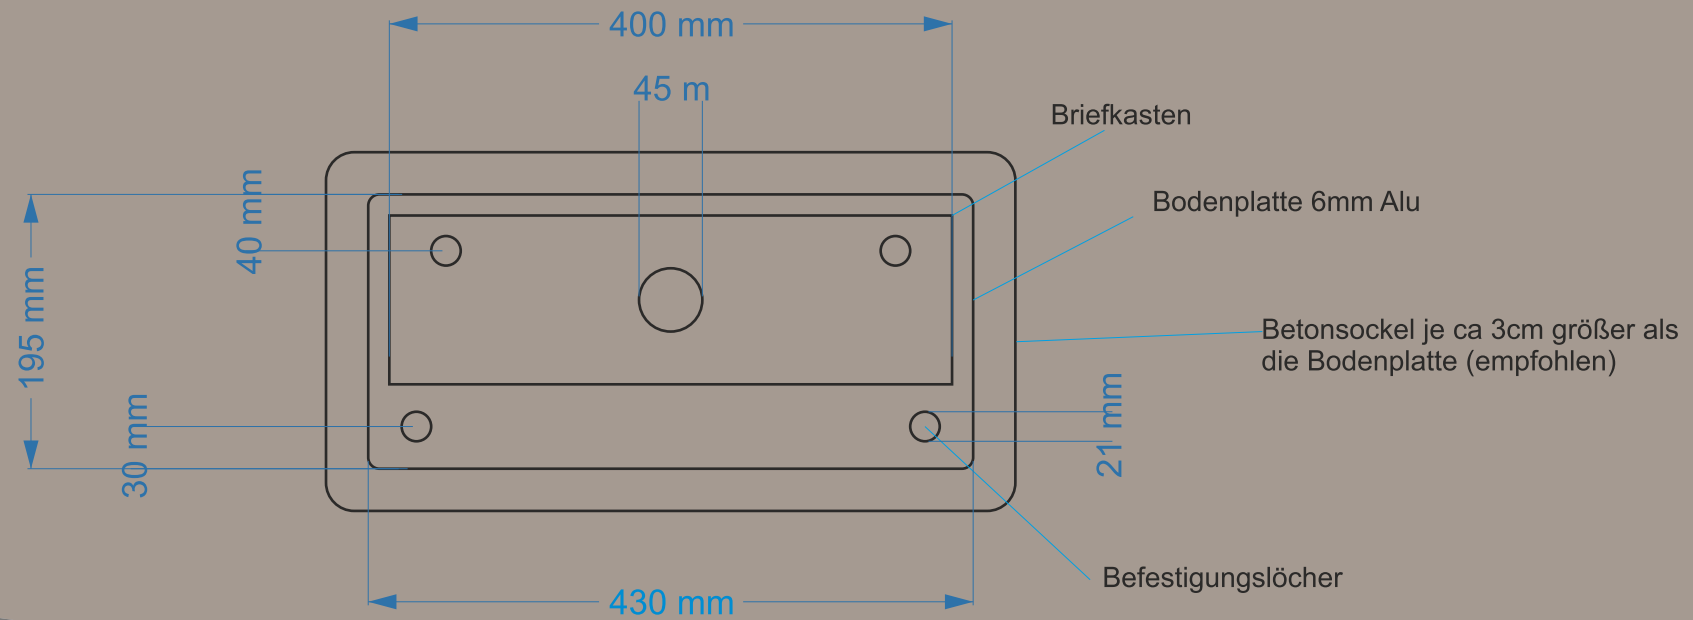

Dieser Fundamentplaner darf für Standardstelen in 12cm Tiefe verwendet werden. Fundamentplaner für andere Tiefen bitte anfragen.

Betonsockeltiefe ca 40 cm