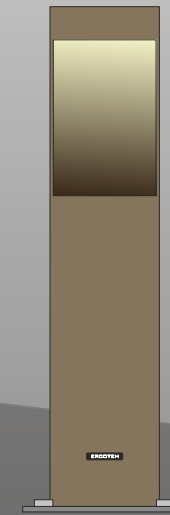

ERCOTEH X-LED LEUCHTEN

Die SL-Serie mit abgeschrägter indirekter Lichtquelle von oben.

X LED-R

X LED-ES

gebürsteter Edelstahl.

X LED-Q

X LED-SL

Die Leuchte X LED Serie erhalten Sie in 3 Größen von 45, 60 und 80cm sowie in der Wunschfarbe. Generell sind alle Leuchten mit sparsamen und langlebigen LED-s mit ca 50 000 st. Lebensdauer ausgestattet.

Jede Leuchte verfügt über eine massive Bodenplatte aus 6mm Aluminium mit Befestigungsbohrungen und Kabeleinführung.

Die Leuchten können Sie mit einem Bewegungsmelder oder Dämmerungsschalter ausstatten.