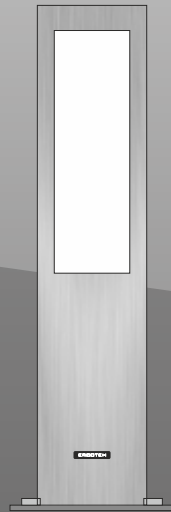

ERCOTEH X-LED LEUCHTEN

Die SL-Serie mit abgeschrägter indirekter Lichtquelle von oben.

X LED-R

X LED-ES

gebürsteter Edelstahl.

X LED-Q

X LED-SL

Die Leuchte X LED Serie erhalten Sie in 3 Größen von 45, 60 und 80cm sowie in der Wunschfarbe. Generell sind alle Leuchten mit sparsamen und langlebigen LED-s mit ca 50 000 st. Lebensdauer ausgestattet.

Jede Leuchte verfügt über eine massive Bodenplatte aus 6mm Aluminium mit Befestigungsbohrungen und Kabeleinführung.

Die Leuchten können Sie mit einem Bewegungsmelder oder Dämmerungsschalter ausstatten.