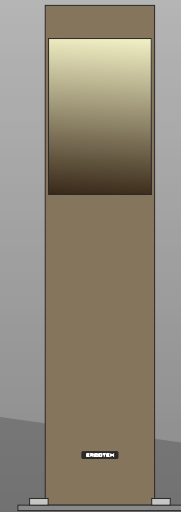

ERCOTEH X-LED LEUCHTEN

Die SL-Serie mit abgeschrägter indirekter Lichtquelle von oben.

X LED-R

X LED-ES

gebürsteter Edelstahl.

X LED-Q

X LED-SL

Die Leuchte X LED Serie erhalten Sie in 3 Größen von 45, 60 und 80cm sowie in der Wunschfarbe. Generell sind alle Leuchten mit sparsamen und langlebigen LED-s mit ca 50 000 st. Lebensdauer ausgestattet.

Jede Leuchte verfügt über eine massive Bodenplatte aus 6mm Aluminium mit Befestigungsbohrungen und Kabeleinführung.

Die Leuchten können Sie mit einem Bewegungsmelder oder Dämmerungsschalter ausstatten.