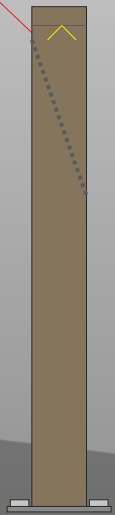

ERCOTEH X-LED LEUCHTEN

Die SL-Serie mit abgeschrägter indirekter Lichtquelle von oben.

X LED-R

X LED-ES

gebürsteter Edelstahl.

X LED-Q

X LED-SL

Die Leuchte X LED Serie erhalten Sie in 3 Größen von 45, 60 und 80cm sowie in der Wunschfarbe. Generell sind alle Leuchten mit sparsamen und langlebigen LED-s mit ca 50 000 st. Lebensdauer ausgestattet.

Jede Leuchte verfügt über eine massive Bodenplatte aus 6mm Aluminium mit Befestigungsbohrungen und Kabeleinführung.

Die Leuchten können Sie mit einem Bewegungsmelder oder Dämmerungsschalter ausstatten.

Sonderbeschichtung und Sondergrößen oder Beschriftung auf Anfrage.

RAL und DB Töne

X LED-R

45cm 299,00 €

60cm 399,00 €

80cm 499,00 €

Dämmerungssensor 99,00 €

Bewegungsmelder 179,00 €

X LED-ES Edelstahl

45cm 399,00 €

60cm 499,00 €

80cm 599,00 €

X LED-Q

45cm 279,00 €

60cm 379,00 €

80cm 479,00 €