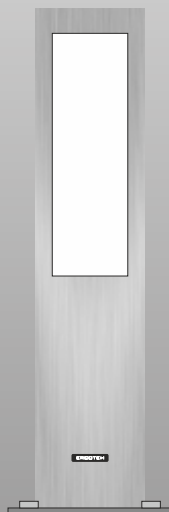

X LED-R

45cm 299,00 €

60cm 399,00 €

80cm 499,00 €

Dämmerungssensor 99,00 €

Bewegungsmelder 179,00 €

X LED-ES Edelstahl

45cm 399,00 €

60cm 499,00 €

80cm 599,00 €

X LED-Q

45cm 279,00 €

60cm 379,00 €

80cm 479,00 €

X LED-SL

45cm 319,00 €

60cm 419,00 €

80cm 519,00 €